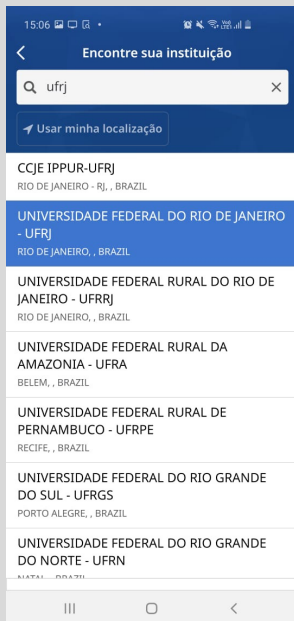

Business Source Ultimate Regional Business News Fonte Acadêmica

APLICATIVO EBSCO HOST

BIBLIOTECA EUGÊNIO GUDIN

CCJE

1) INSTALE O APLICATIVO "EBSCO MOBILE" EM SEU CELULAR

BIBLIOTECA EUGÊNIO GUDIN

CCJE

2) DIGITE UFRJ E CLIQUE NA OPÇÃO "UNIVERSIDADE FEDERAL DO RIO DE JANEIRO - UFRJ"